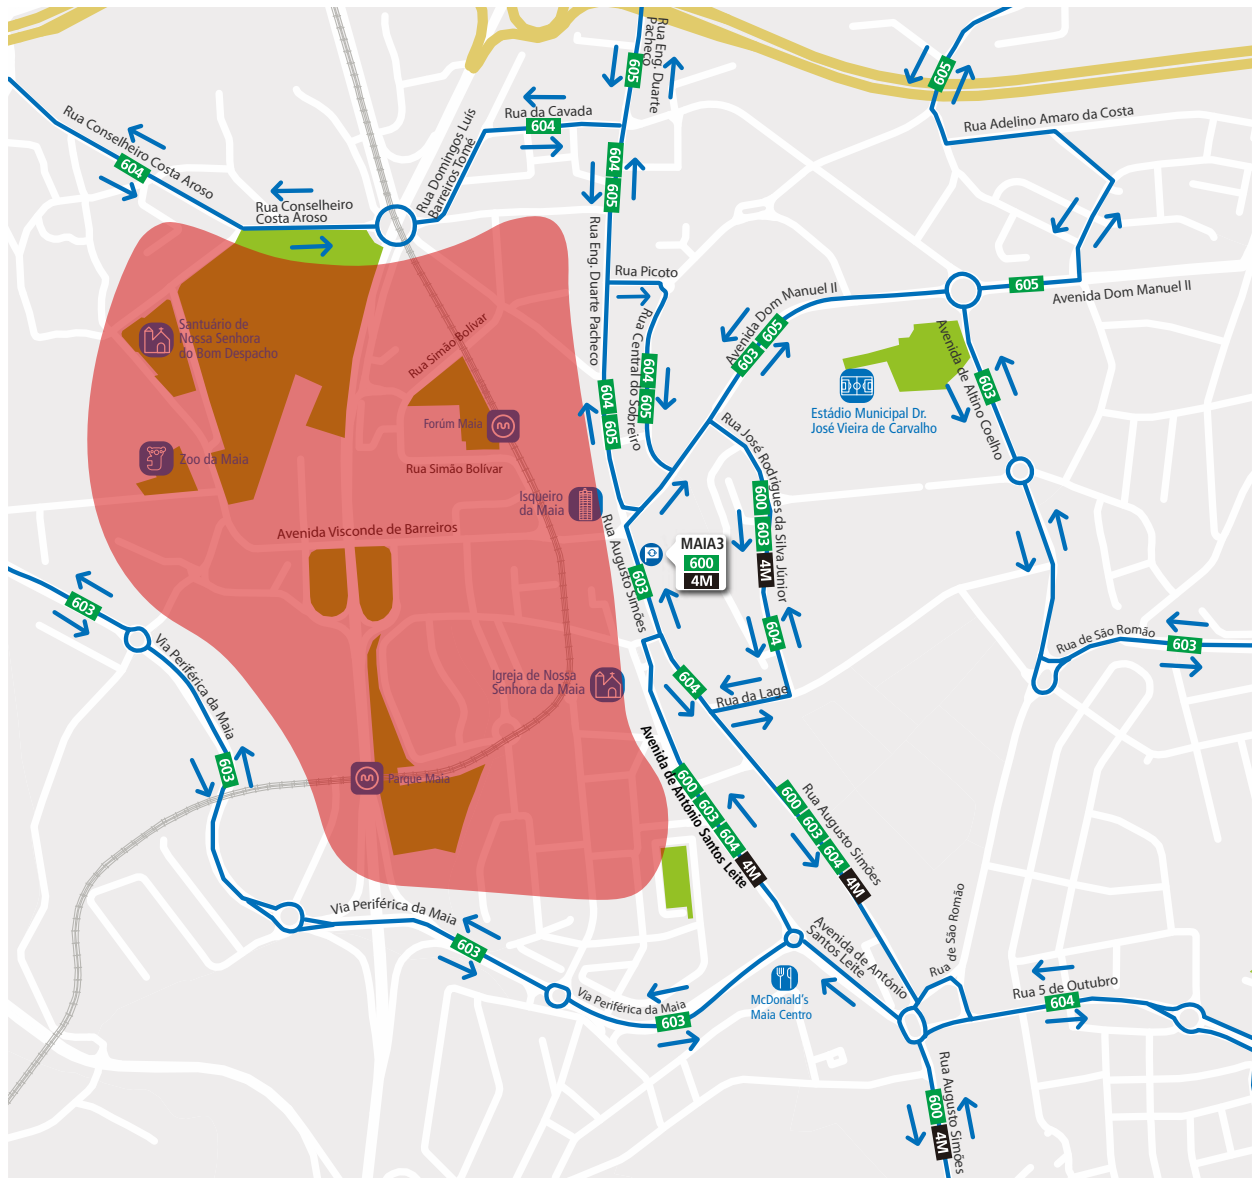

LINHA **600** **603** **604** **605** **4M**

Validade: 10, 11 E 13 de julho das 20H00 às 02H00 do dia seguinte;
12 de julho, das 14H00 às 02H00 do dia seguinte.

Motivo: Realização Festas em honra de Nossa Senhora do Bom Despacho (Maia)

Mod 221_E_08_307.26 10 de julho de 2025

LINHA AZUL
226 158 158
(chamada para a rede fixa nacional)

- Percurso interrompido
- ✗ Paragem desativada
- 🚰 Paragem provisória
- 📍 Paragem

🕒 Segunda a Sexta 08h00 - 19h00 · Sábado 09h00 - 13h00
Monday to Friday 8am - 7pm · Saturday 9am - 1pm